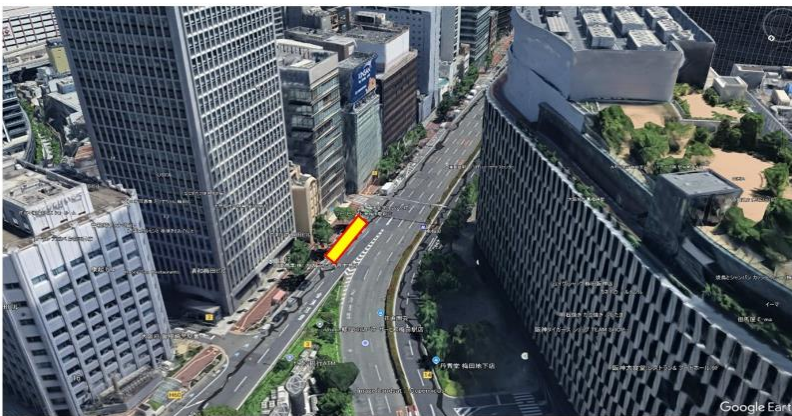

梅田 バス乗降場所変更のお知らせ

梅田乗降場所前のパチンコ店の改装工事実施に伴い、
4月15日(水)より梅田乗降場所を変更いたします。
何卒ご了承くださいますようお願い申し上げます。

4/15(水)～ 新「梅田乗降場所」(東梅田駅4番出口近く)

※乗降場所前の駐停車車両がありましたら、バス停車位置が若干前後致します。

※バスをお待ちのお客様は2列にご整列下さいますようお願い致します。

北港観光バス(株) 問い合わせ先：06-6460-5188